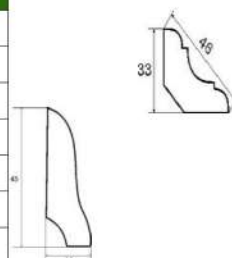

Доска пола сосна 1 сорт (30x110 мм)	от 2м до 3м	м2	1300.00
Доска пола сосна 2 сорт (30x110 мм)	от 2м до 3м	м2	1220.00
Доска пола сосна 1-2 сорт (30x110 мм)	от 2м до 3м	м2	1250.00
Доска пола сосна 2 сорт (32x88-135 мм)	от 2м до 3м	м2	1185.00
Доска пола кедр 1-2 сорт (30x88мм)	от 2м до 3м	м2	1500.00
Доска пола ель 1-2 сорт (34x128-170мм)	3м,4м,5.1м,6м	м2	1700.00
Доска пола сосна 1 сорт (38x88-140мм)	3м	м2	1500.00
Доска пола сосна 2 сорт (38x88-140мм)	3м	м2	1300.00
Доски строганные			
Доска строганная 1-3 сорт (16x70мм)	от 2м до 3м	м.п	62.00
Доска строганная 1-3 сорт (16x90мм)	от 2м до 3м	м.п	73.00
Доска строганная 1-3 сорт (16x110мм)	от 2м до 3м	м.п	98.00
Доска строганная 1-3 сорт (16x140мм)	от 2м до 3м	м.п.	130.00
Доска строганная 1-3 сорт (19x110мм)	от 2м до 3м	м.п.	102.00
Доска строганная 1-3 сорт (19x140мм)	от 2м до 3м	м.п.	153.00
Доска строганная 1-3 сорт (19x165мм)	от 2м до 3м	м.п.	190.00
Доска строганная 1-3 сорт (30x115мм)	от 2м до 3м	м.п.	135.00
Доска строганная 1-3 сорт (38x140мм)	от 2м до 3м	м.п	184.50
Террасная доска сосна			
Террасная доска сосна 1-2 сорт (30x90мм)	от 2м до 3м	м2	1200.00
Террасная доска сосна 1-2 сорт (38x140мм)	3м	м2	1320.00
Плинтус			
Галтель сосна 0 сорт (35x35мм)	от 2м до 3м	м.п	67.00
Галтель сосна 1-2 сорт (35x35мм)	от 2м до 3м	м.п	56.00
Галтель сосна 0 сорт (45x45мм)	от 2м до 3м	м.п	85.00
Плинтус сосна 0 сорт (16x42мм)	от 2м до 3м	м.п	67.00
Плинтус сосна 1-2 сорт (16x42мм)	от 2м до 3м	м.п	56.00
Плинтус 0 сорт (17x55мм)	2м,3м	м.п.	85.00
Плинтус потолочный фигурный 0 сорт (22x22мм)	от 2м до 3м	м.п	56.00
Плинтус потолочный фигур.1-2 сорт (22x22мм)	от 2м до 3м	м.п	48.00
Плинтус потолочный радиусный 0 сорт	от 2м до 3м	м.п	56.00
Плинтус потолочный радиус.1-2 сорт (22x22мм)	от 2м до 3м	м.п	48.00
Нащельник			
Нащельник узкий 0 сорт (12x28-30мм)	от 2м до 3м	м.п	44.00
Нащельник узкий 1-2 сорт (12x28-30мм)	от 2м до 3м	м.п	40.00
Нащельник широкий 0 сорт (12x36-44мм)	от 2м до 3м	м.п	56.00
Нащельник широкий 1-2 сорт (12x36-44мм)	от 2м до 3м	м.п	51.00
Раскладка			
Раскладка сосна радиусная 0 сорт (8x30мм)	2м	м.п	59.50
Раскладка сосна фигурная 0 сорт (8x30мм)	2м	м.п.	59.50
Раскладка сосна фигурная 0 сорт (8x40мм)	2м	м.п.	73.00
Уголок			
Уголок наружный 0 сорт (18x18мм)	от 2м до 3м	м.п	59.50
Уголок наружный 0 сорт (30x30мм)	от 2м до 3м	м.п	85.00
Уголок наружный 1-2 сорт (30x30мм)	от 2м до 3м	м.п.	61.00
Уголок наружный 0 сорт (40x40мм)	от 2м до 3м	м.п	102.00
Уголок наружный 1-2 сорт (40x40мм)	от 2м до 3м	м.п	85.00
Уголок наружный 0 сорт (50x50мм)	2.5м,3м	м.п	122.00