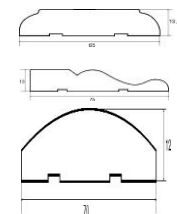

Плинтус			
Галтель сосна 0 сорт (35x35мм)	от 2м до 3м	м.п	73.00
Галтель сосна 1-2 сорт (35x35мм)	от 2м до 3м	м.п	59.50
Галтель сосна 0 сорт (45x45мм)	от 2м до 3м	м.п	85.00
Плинтус сосна 0 сорт (16x42мм)	от 2м до 3м	м.п	73.00
Плинтус сосна 1-2 сорт (16x42мм)	от 2м до 3м	м.п	59.50
Плинтус 0 сорт (17x55мм)	2м,3м	м.п.	85.00
Плинтус потолочный фигурный 0 сорт (22x22мм)	от 2м до 3м	м.п	59.50
Плинтус потолочный фигур.1-2 сорт (22x22мм)	от 2м до 3м	м.п	48.00
Плинтус потолочный радиусный 0 сорт (22x22мм)	от 2м до 3м	м.п	59.50
Плинтус потолочный радиус.1-2 сорт (22x22мм)	от 2м до 3м	м.п	48.00
Нащельник			
Нащельник узкий 0 сорт (12x28-30мм)	от 2м до 3м	м.п	59.50
Нащельник узкий 1-2 сорт (12x28-30мм)	от 2м до 3м	м.п	48.00
Нащельник широкий 0 сорт (12x36-44мм)	от 2м до 3м	м.п	73.00
Нащельник широкий 1-2 сорт (12x36-44мм)	от 2м до 3м	м.п	59.50
Раскладка			
Раскладка сосна радиусная 0 сорт (8x30мм)	2м	м.п	59.50
Раскладка сосна фигурная 0 сорт (8x30мм)	2м	м.п.	59.50
Раскладка сосна фигурная 0 сорт (8x40мм)	2м	м.п.	73.00
Уголок			
Уголок внешний 0 сорт (18x18мм)	от 2м до 3м	м.п	59.50
Уголок внешний 0 сорт (30x30мм)	от 2м до 3м	м.п	85.00
Уголок внешний 1-2 сорт (30x30мм)	от 2м до 3м	м.п.	61.00
Уголок внешний 0 сорт (40x40мм)	от 2м до 3м	м.п	102.00
Уголок внешний 1-2 сорт (40x40мм)	от 2м до 3м	м.п	85.00
Уголок внешний 0 сорт (50x50мм)	2.5м,3м	м.п	122.00
Опанелка			
Опанелка прямая сращен.0 сорт (12x65-75мм)	2.2м	м.п	93.00
Опанелка прямая 0 сорт сращ. (12x80мм) R-3, R-10	2.2м	м.п	102.00
Опанелка фигурная 0 сорт сращен. (12x80мм)	2.2м	м.п	102.00
Опанелка радиусная 0 сорт сращен.(12x80мм)	2.2м	м.п	102.00
Опанелка прямая 0 сорт сращен. (12x90мм)	2.2м	м.п	119.00
Опанелка прямая 0-1 сорт цельн. (14x85мм)	от 2м до 3м	м.п	147.00
Короб дверной			
Короб дверной 0 сорт (30x70мм)	2.1м	м.п	205.00
Короб дверной 0-2 сорт (30x80мм)	2.1м	м.п	146.00
Разное			
Круглый погонаж d 10мм	2м	шт	60.00
Круглый погонаж d 18мм	2м	шт	83.00
Обкладка 0 сорт	от 2м до 3м	м.п	34.00
Шкант 22x22 L-250		шт	6.00
Штапик квадратный	от 1м до 2м	м.п	9.00
Дрель 50шт	1м	уп	240.00
Дрель 50шт	2м	уп	480.00
Погонажные изделия осина			
Галтель осина 0 сорт (35x35мм)	от 2м до 3м	м.п	85.00
Плинтус потолочный фигур. осина 0 сорт	от 2м до 3м	м.п	67.80
Опанелка осина прямая 0 сорт (12x65-75мм)	2.2м	м.п	170.00
Полог осина 0 сорт (27x90мм)	от 2м до 3м	м.п	300.00
Полог осина 1-2 сорт (27x90мм)	от 2м до 3м	м.п	225.00
Нащельник осина узкий 0 сорт	2м,2.5м	м.п.	67.80
Раскладка осина радиусная 0 сорт	2м	м.п.	67.80
Погонажные изделия лиственница			
Террасная доска (28x140мм) 0 сорт	от 2м до 3м	м2	3150.00
Террасная доска (28x140мм) А сорт	от 2м до 3м	м2	2730.00
Террасная доска (28x140мм) В сорт	от 2м до 3м	м2	1820.00