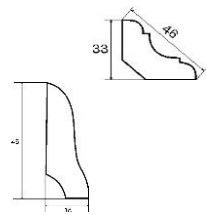

Плинтус			
Галтель сосна 0 сорт (35x35мм)	от 2м до 3м	м.п	73.00
Галтель сосна 1-2 сорт (35x35мм)	от 2м до 3м	м.п	59.50
Галтель сосна 0 сорт (45x45мм)	от 2м до 3м	м.п	85.00
Плинтус сосна 0 сорт (16x42мм)	от 2м до 3м	м.п	73.00
Плинтус сосна 1-2 сорт (16x42мм)	от 2м до 3м	м.п	59.50
Плинтус 0 сорт (17x55мм)	2м,3м	м.п.	85.00
Плинтус потолочный фигурный 0 сорт (22x22мм)	от 2м до 3м	м.п	59.50
Плинтус потолочный фигур.1-2 сорт (22x22мм)	от 2м до 3м	м.п	48.00
Плинтус потолочный радиусный 0 сорт (22x22мм)	от 2м до 3м	м.п	59.50
Плинтус потолочный радиус.1-2 сорт (22x22мм)	от 2м до 3м	м.п	48.00
Нащельник			
Нащельник узкий 0 сорт (12x28-30мм)	от 2м до 3м	м.п	59.50
Нащельник узкий 1-2 сорт (12x28-30мм)	от 2м до 3м	м.п	48.00
Нащельник широкий 0 сорт (12x36-44мм)	от 2м до 3м	м.п	73.00
Нащельник широкий 1-2 сорт (12x36-44мм)	от 2м до 3м	м.п	59.50
Раскладка			
Раскладка сосна радиусная 0 сорт (8x30мм)	2м	м.п	59.50
Раскладка сосна фигурная 0 сорт (8x30мм)	2м	м.п.	59.50
Раскладка сосна фигурная 0 сорт (8x40мм)	2м	м.п.	73.00
Уголок			
Уголок внешний 0 сорт (18x18мм)	от 2м до 3м	м.п	59.50
Уголок внешний 0 сорт (30x30мм)	от 2м до 3м	м.п	85.00
Уголок внешний 1-2 сорт (30x30мм)	от 2м до 3м	м.п.	61.00
Уголок внешний 0 сорт (40x40мм)	от 2м до 3м	м.п	102.00
Уголок внешний 1-2 сорт (40x40мм)	от 2м до 3м	м.п	85.00
Уголок внешний 0 сорт (50x50мм)	2.5м,3м	м.п	122.00
Опанелка			
Опанелка прямая сращен.0 сорт (12x65-75мм)	2.2м	м.п	93.00
Опанелка прямая 0 сорт сращ. (12x80мм) R-3, R-10	2.2м	м.п	102.00
Опанелка фигурная 0 сорт сращен. (12x80мм)	2.2м	м.п	102.00
Опанелка радиусная 0 сорт сращен.(12x80мм)	2.2м	м.п	102.00
Опанелка прямая 0 сорт сращен. (12x90мм)	2.2м	м.п	119.00
Опанелка прямая 0-1 сорт цельн. (14x85мм)	от 2м до 3м	м.п	147.00
Короб дверной			
Короб дверной 0 сорт (30x70мм)	2.1м	м.п	205.00
Короб дверной 0-2 сорт (30x80мм)	2.1м	м.п	146.00
Разное			
Круглый погонаж d 10мм	2м	шт	60.00
Круглый погонаж d 18мм	2м	шт	83.00
Обкладка 0 сорт	от 2м до 3м	м.п	34.00
Шкант 22x22 L-250		шт	6.00
Штапик квадратный	от 1м до 2м	м.п	9.00
Дрель 50шт	1м	уп	240.00
Дрель 50шт	2м	уп	480.00
Погонажные изделия осина			
Галтель осина 0 сорт (35x35мм)	от 2м до 3м	м.п	85.00
Плинтус потолочный фигур. осина 0 сорт	от 2м до 3м	м.п	67.80
Опанелка осина прямая 0 сорт (12x65-75мм)	2.2м	м.п	170.00
Полог осина 0 сорт (27x90мм)	от 2м до 3м	м.п	300.00
Полог осина 1-2 сорт (27x90мм)	от 2м до 3м	м.п	225.00
Нащельник осина узкий 0 сорт	2м,2.5м	м.п.	67.80
Раскладка осина радиусная 0 сорт	2м	м.п.	67.80
Погонажные изделия лиственница			
Террасная доска (28x140мм) 0 сорт	от 2м до 3м	м2	3150.00
Террасная доска (28x140мм) А сорт	от 2м до 3м	м2	2730.00
Террасная доска (28x140мм) В сорт	от 2м до 3м	м2	1820.00